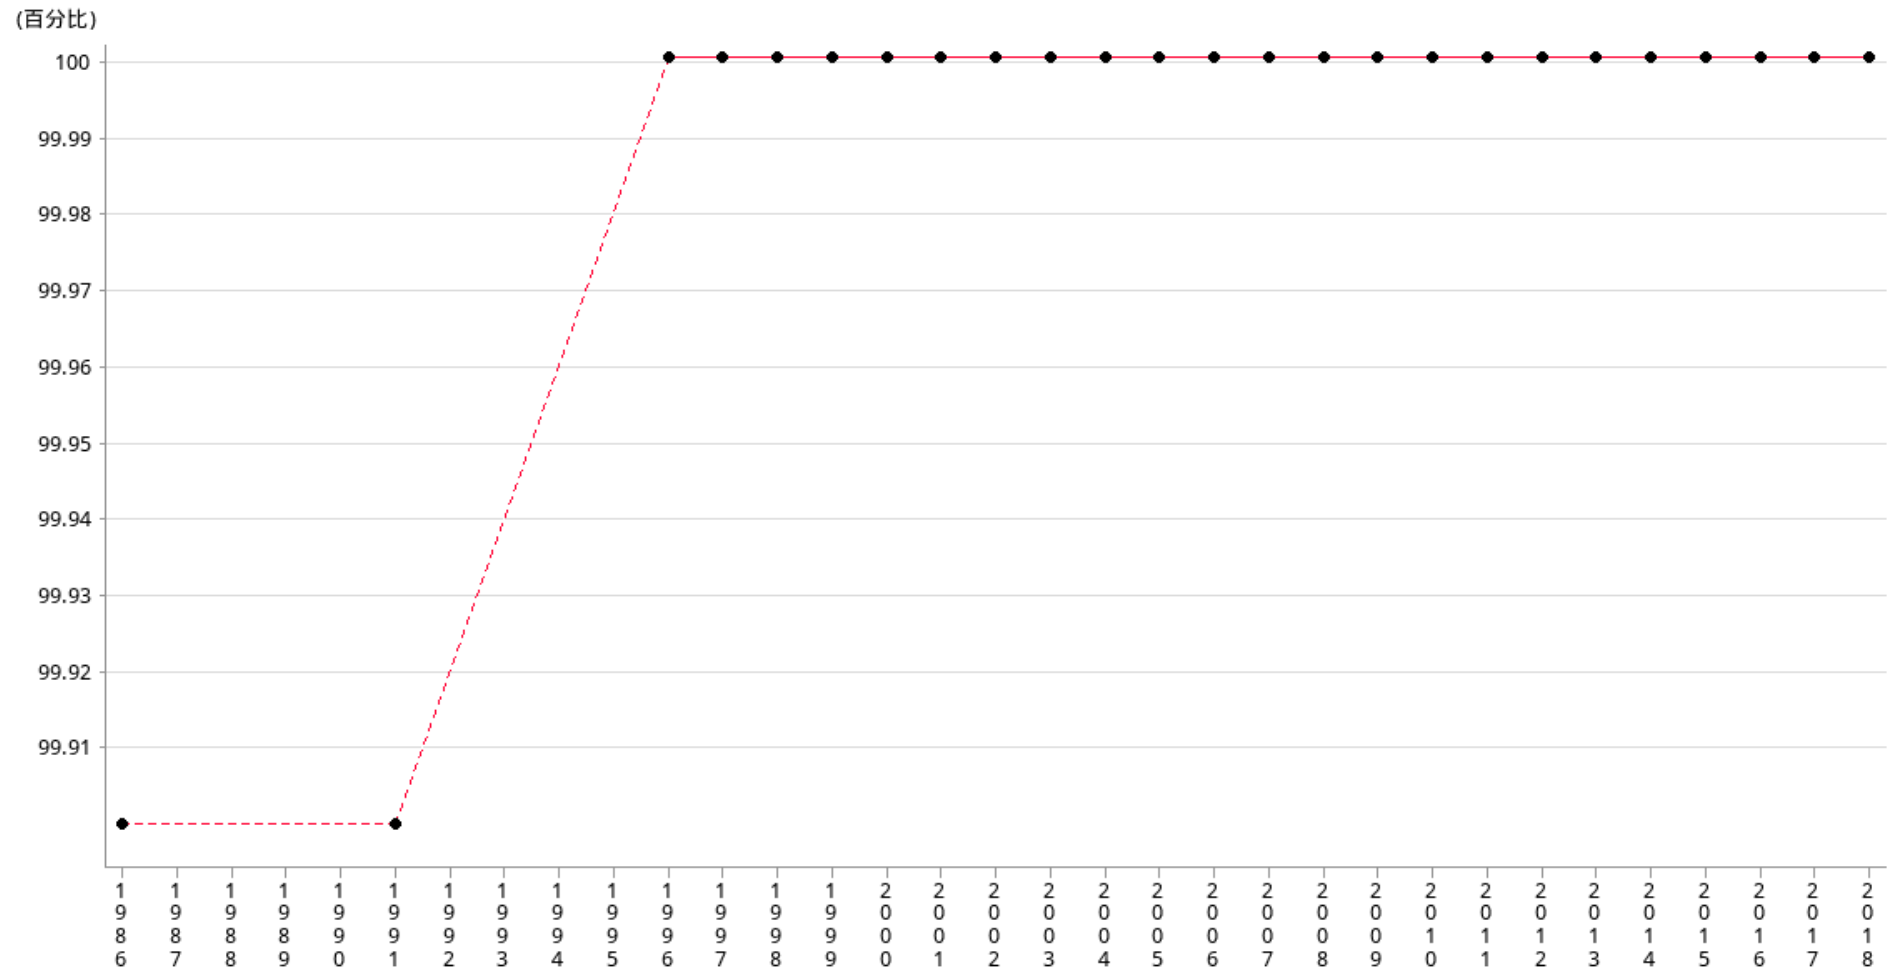

飲用水質素 - 能達世衛標準的測試百分比 (細菌學)

年份	1986	1991	1996	1997	1998	1999	2000	2001	2002	2003	2004	2005	2006	2007
百分比	99.90	99.90	100	100	100	100	100	100	100	100	100	100	100	100

年份	2008	2009	2010	2011	2012	2013	2014	2015	2016	2017	2018
百分比	100	100	100	100	100	100	100	100	100	100	100