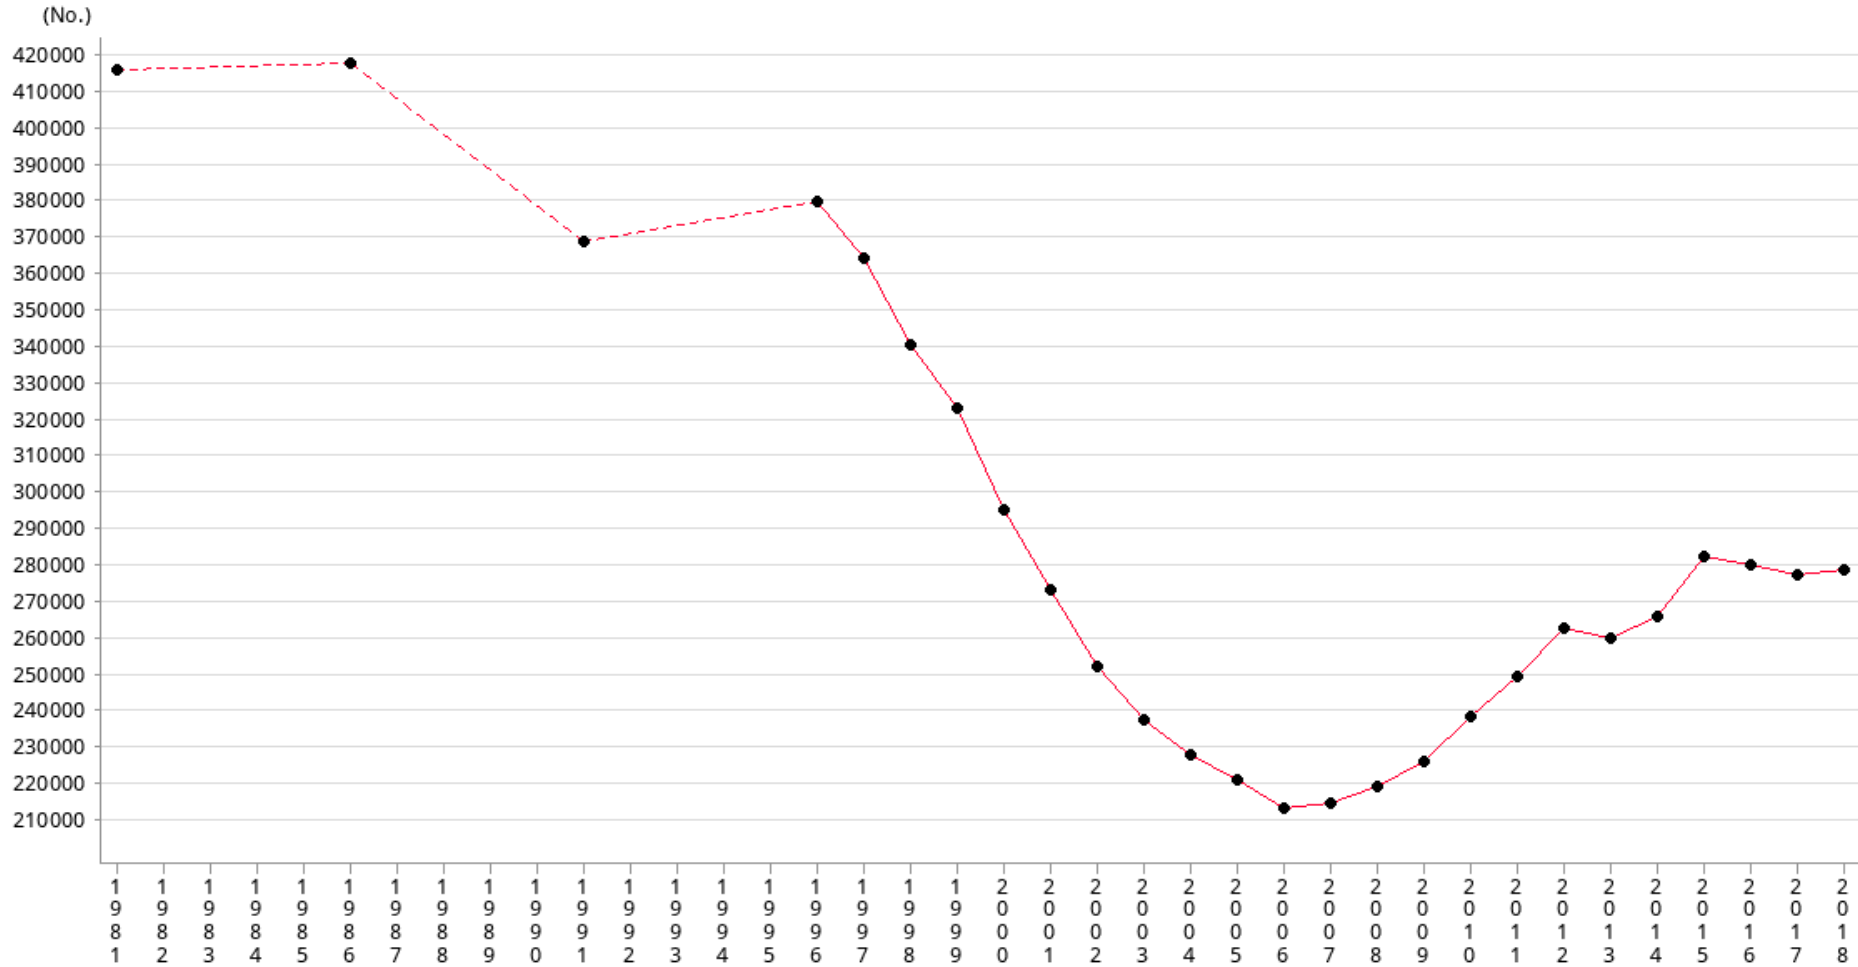

Social Indicators of Hong Kong  
Population age 0-4

Year	1981	1986	1991	1996	1997	1998	1999	2000	2001	2002	2003	2004
No.	414700	416500	367600	378500	363200	339700	322300	294700	272800	251700	237300	227700

Year	2005	2006	2007	2008	2009	2010	2011	2012	2013	2014	2015	2016
No.	221100	213000	214500	219200	226000	238000	249200	262300	259700	265500	281800	279500

Year	2017	2018
No.	277000	278100