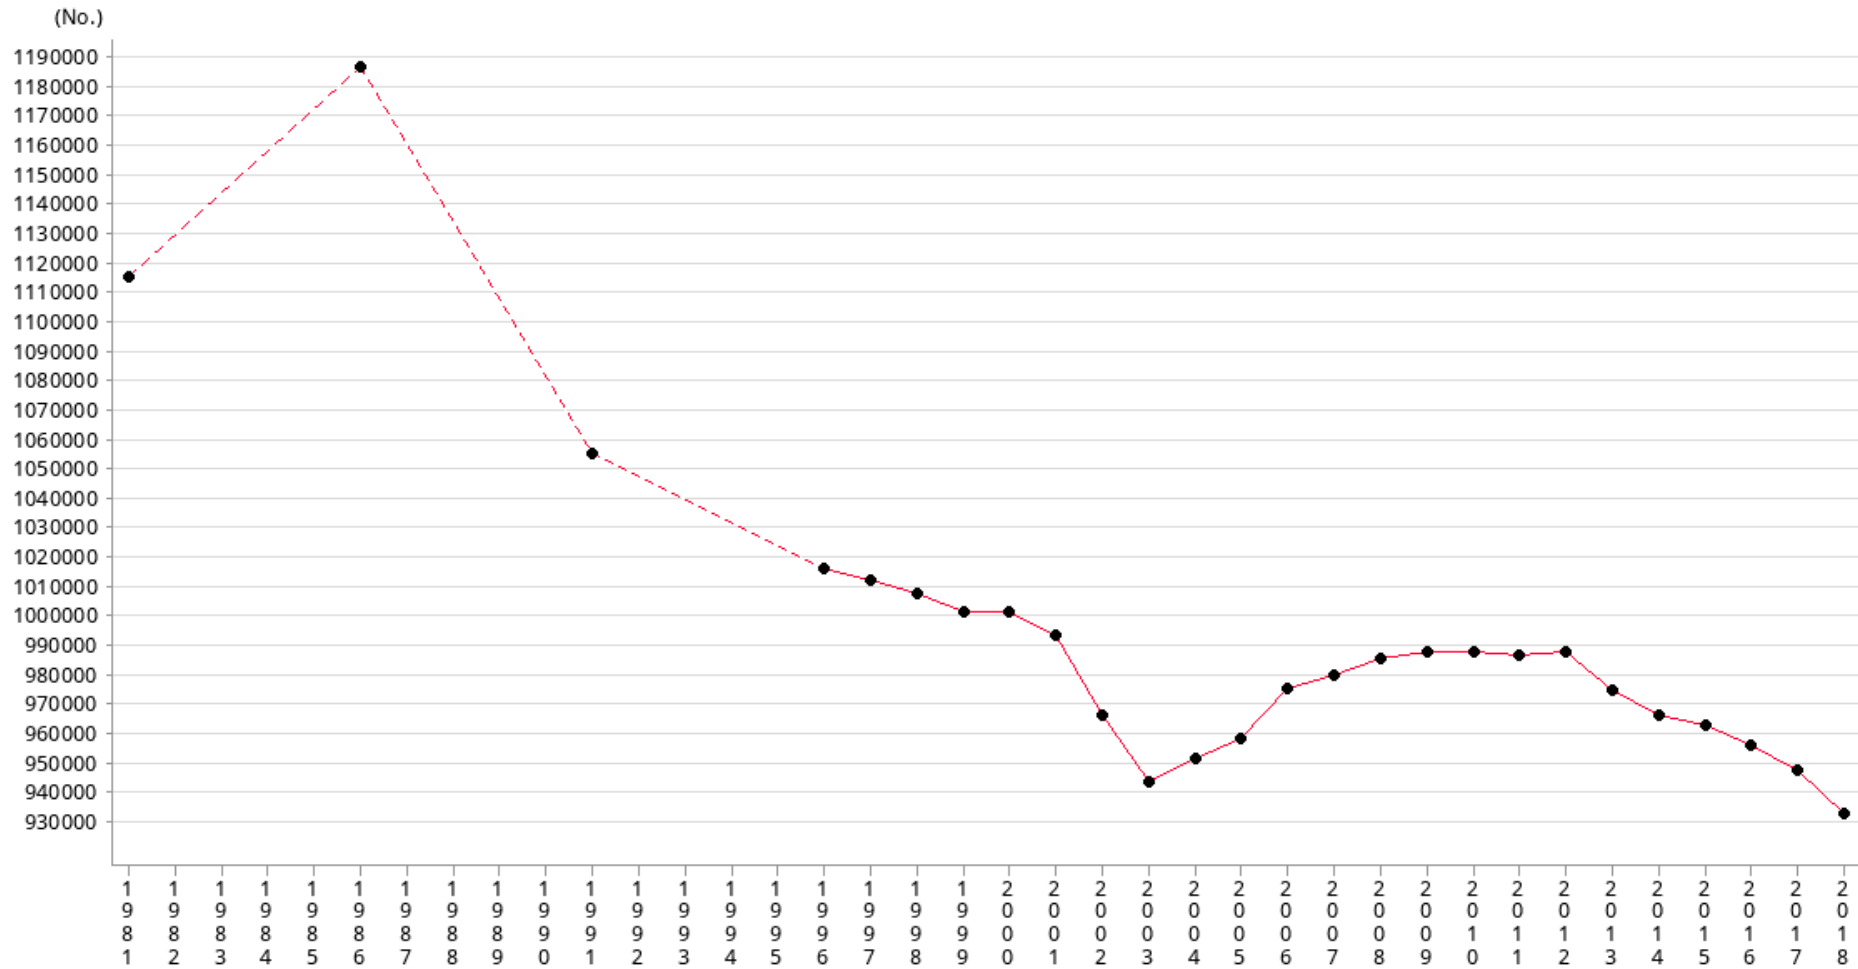

Social Indicators of Hong Kong  
Population age 20-29

Year	1981	1986	1991	1996	1997	1998	1999	2000	2001	2002	2003
No.	1111700	1181900	1052700	1014400	1010700	1006300	1000100	1000000	992000	965600	943200

Year	2004	2005	2006	2007	2008	2009	2010	2011	2012	2013	2014
No.	951200	957600	974700	979000	984600	986600	986600	985600	986600	974000	965800

Year	2015	2016	2017	2018
No.	962300	955300	947200	932700