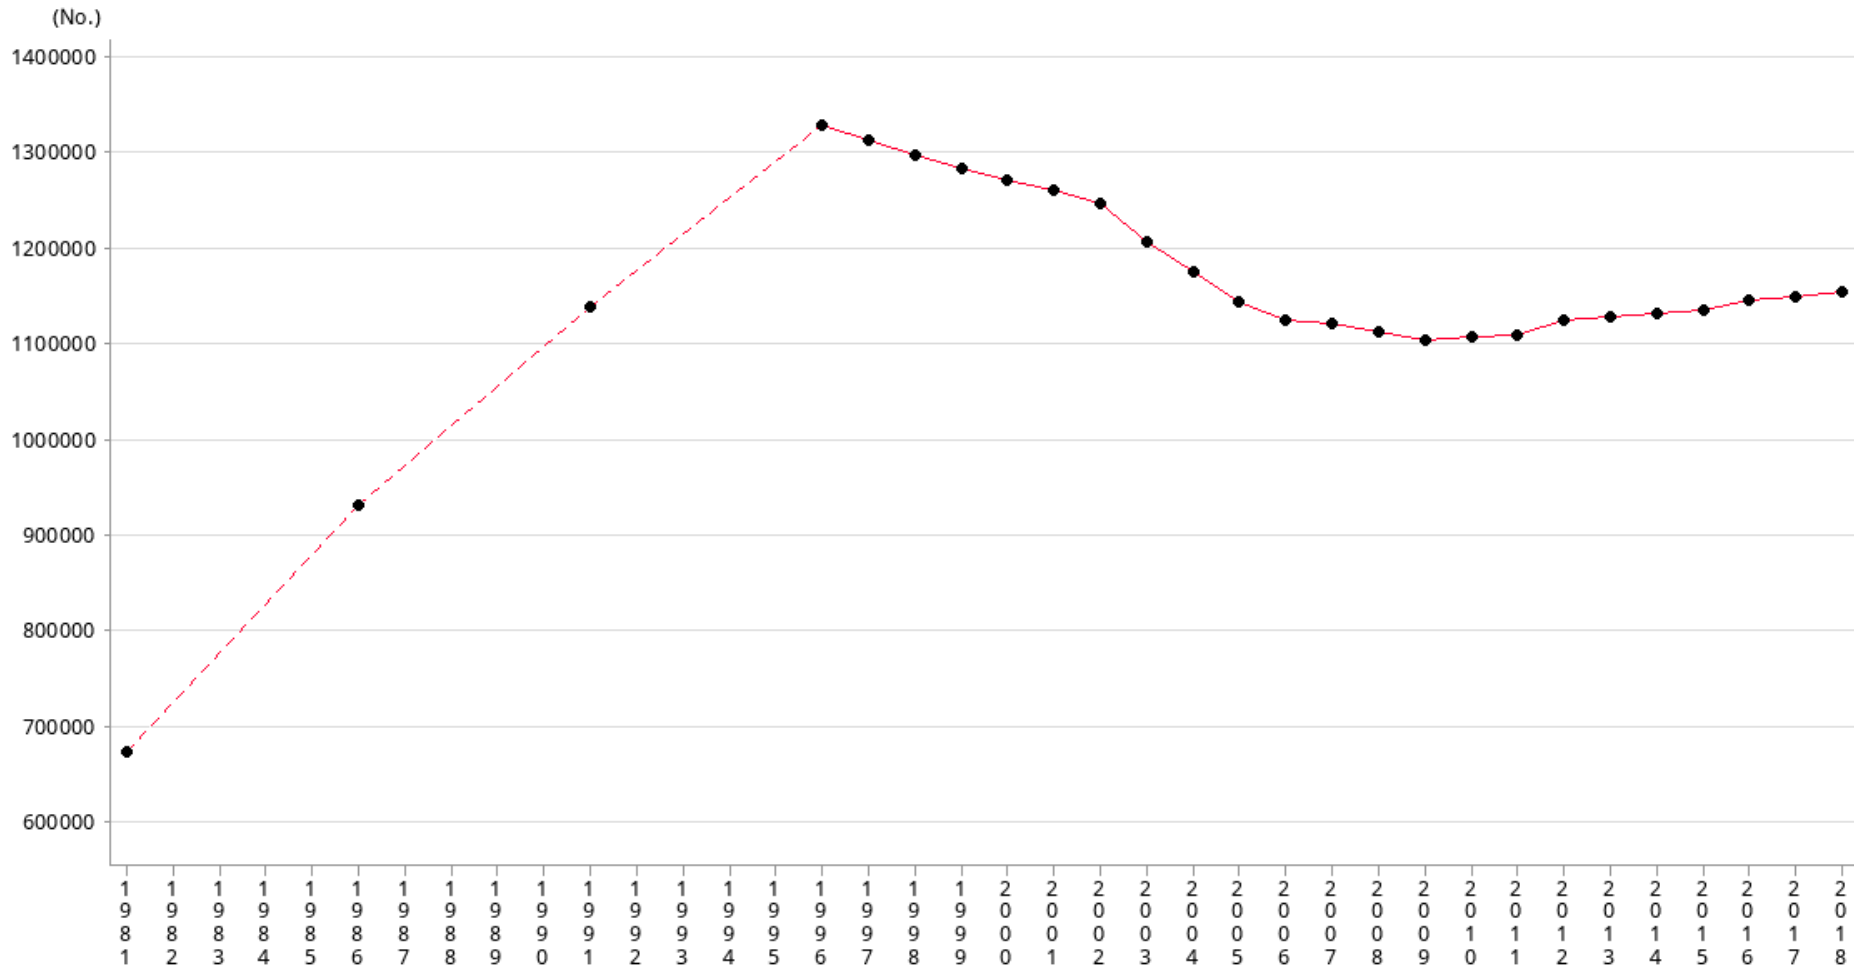

Social Indicators of Hong Kong
Population age 30-39

Year	1981	1986	1991	1996	1997	1998	1999	2000	2001	2002	2003
No.	673400	932700	1142500	1333000	1317700	1301300	1287500	1274900	1265500	1250100	1210900

Year	2004	2005	2006	2007	2008	2009	2010	2011	2012	2013	2014
No.	1179000	1147300	1127800	1124900	1116600	1107500	1109900	1112600	1127200	1131600	1135300

Year	2015	2016	2017	2018
No.	1138100	1148500	1152600	1157900