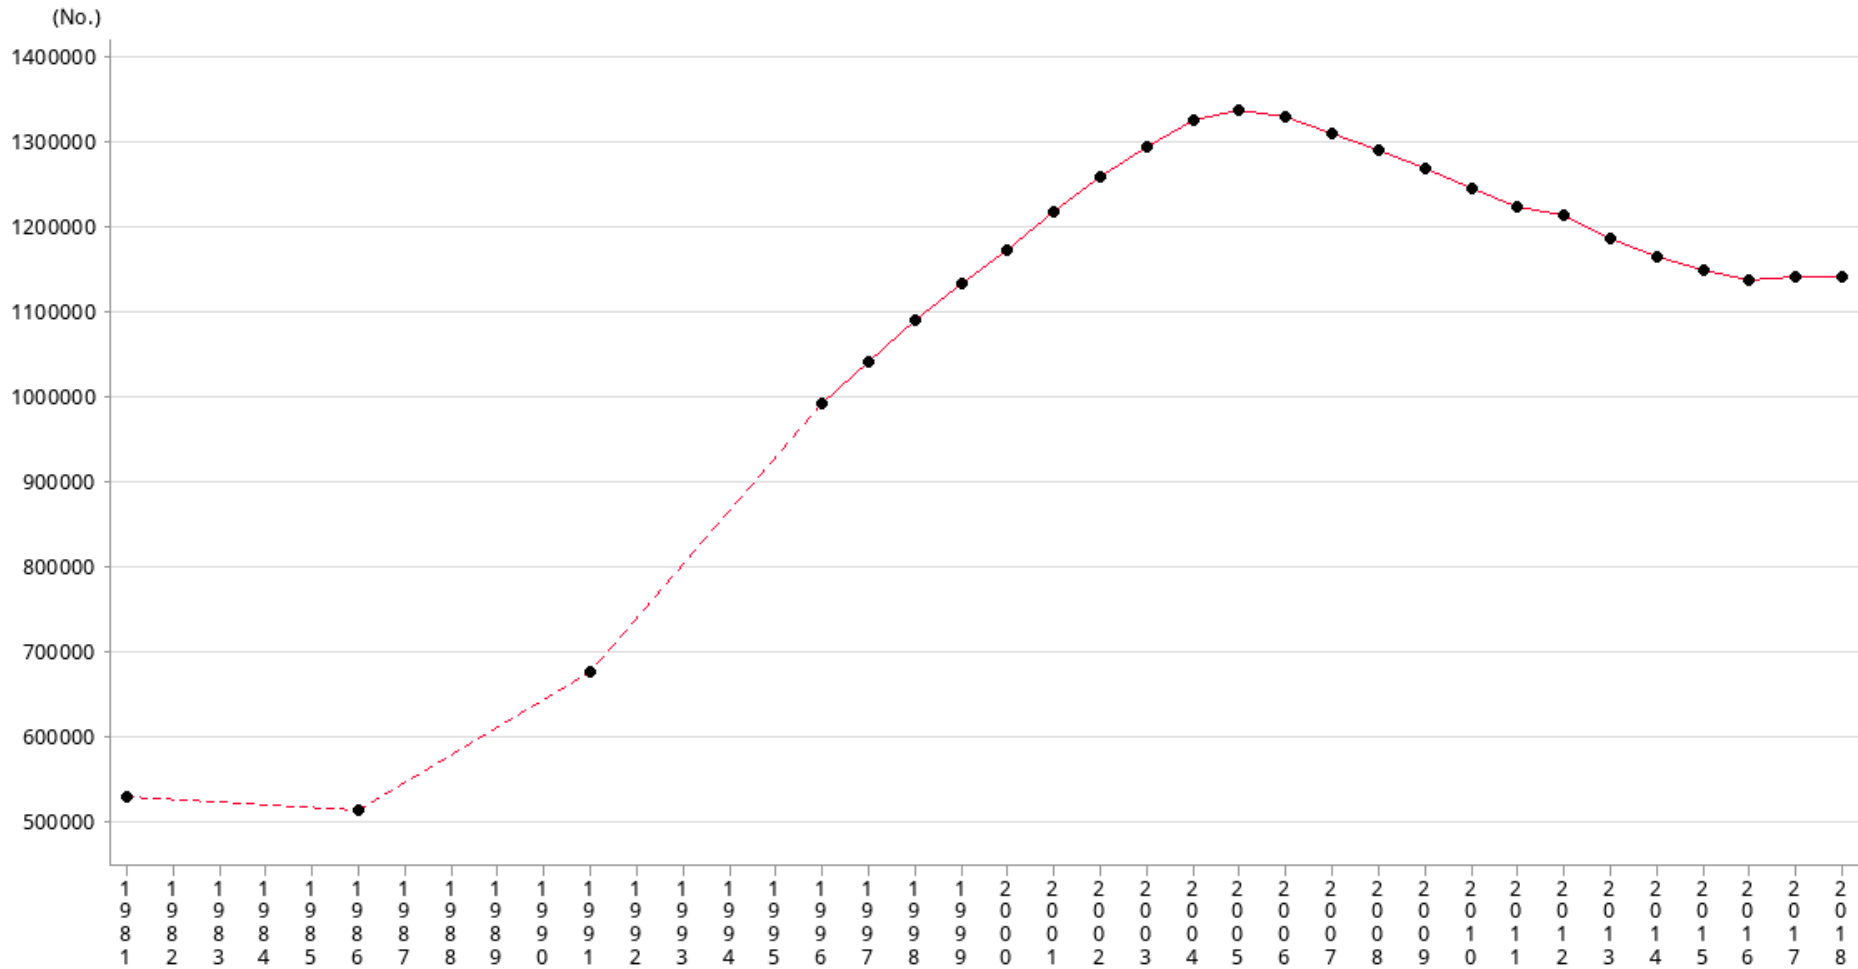

Social Indicators of Hong Kong
Population age 40-49

Year	1981	1986	1991	1996	1997	1998	1999	2000	2001	2002	2003
No.	530100	513500	676100	992800	1040700	1090100	1133300	1173400	1218400	1257900	1294500

Year	2004	2005	2006	2007	2008	2009	2010	2011	2012	2013	2014
No.	1325600	1337400	1329100	1309500	1289800	1267700	1245500	1224400	1213300	1185300	1165200

Year	2015	2016	2017	2018
No.	1148200	1136800	1140900	1141800